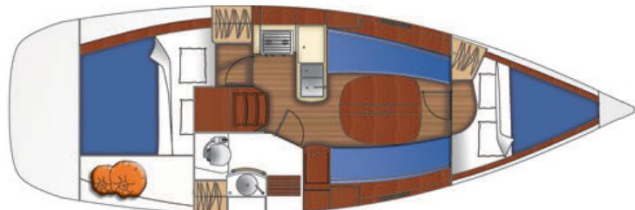

## NOLEGGIO IMBARCAZIONE – Base PUNTA ALA (GR) – Oceanis 323 Clipper– “4 Venti”

anno 2004

Lunghezza f.t. m. 9,90

Posti letto 4+2

- 1 cabina matrimoniale a prua
- 1 cabina matrimoniale a poppa
- 2 posti letto in dinette
- 1 bagno in dinette

### DOTAZIONI DI BORDO

VHF  
GPS ESTERNO  
SALPA ANCORA ELETTRICO  
RANDA AVVOLGIBILE  
FIOCCO AVVOLGIBILE  
AUTOPILOTA  
SPRAYHOOD E BIMIMI  
TENDER CON MOTORE FB  
RADIO CON LETTORE CD  
WC ELETTRICO  
DOCCIA ESTERNA  
POZZETTO IN TEAK  
TIMONE A RUOTA ABBATTIBILE