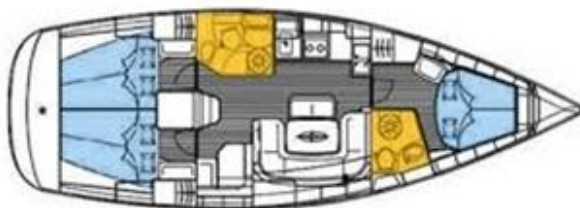

NOLEGGIO IMBARCAZIONE – Base PUNTA ALA (GR) - Bavaria 39 – “Rubycoon”

anno 2006

Lunghezza f.t. m. 11,93

Posti letto 6+2

1 cabina armatoriale a prua con bagno

2 cabine matrimoniali a poppa

2 posti letto in dinette

1 bagno con doccia in dinette

TARIFE NOLEGGIO 2020		euro per settimana
dal	al	
1° agosto	22 agosto	2.800
11 luglio 22 agosto	1° agosto 12 settembre	2.400
30 maggio 12 settembre	11 luglio 10 ottobre	2.100
1 gennaio 10 ottobre	30 maggio 31 dicembre	1.700